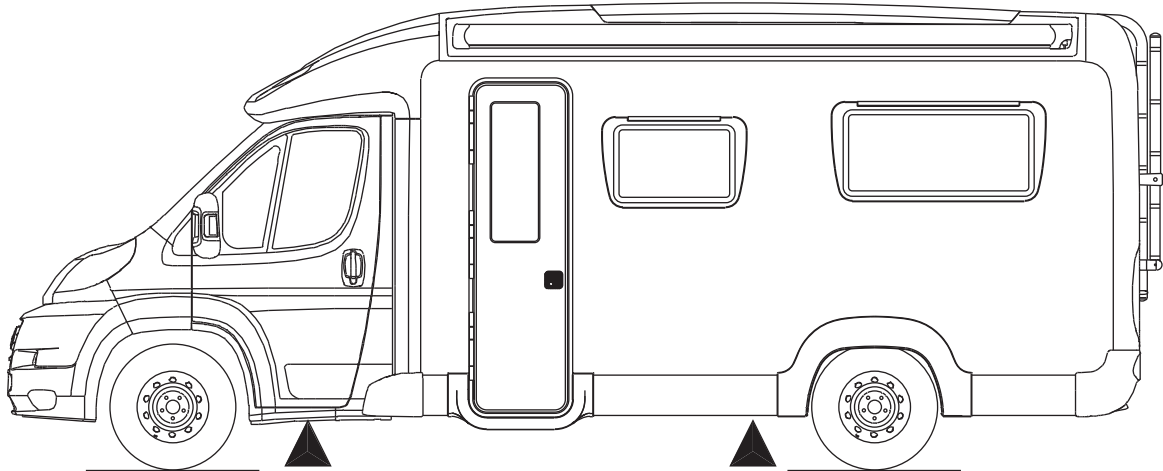

Jacking

ACE AIRSTREAM

Jacking Points: ▲