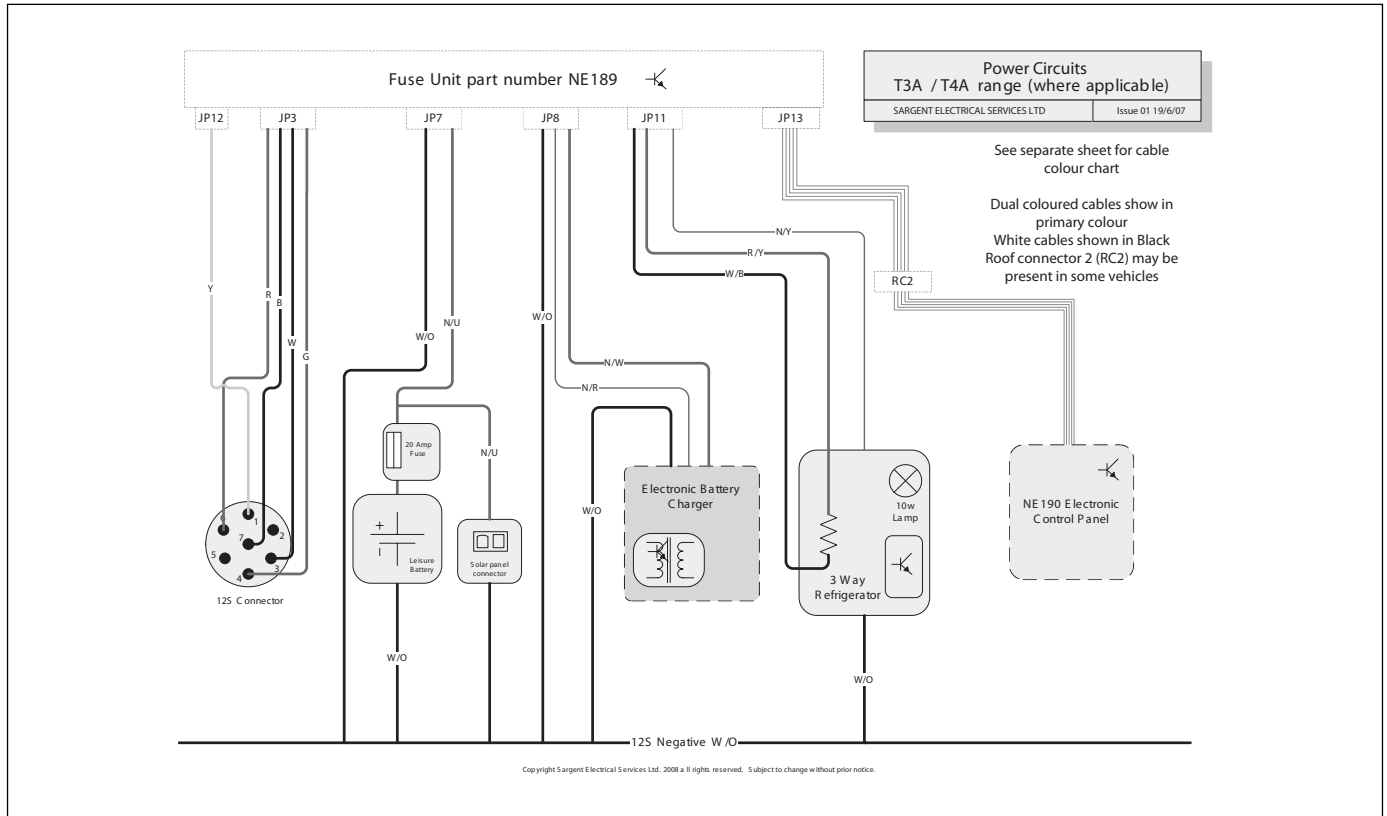

Wiring Diagrams

VOGUE RANGE - ROAD LIGHTS (VOGUE 460, 470, 495, 520 & 540)

VOGUE RANGE - 12V (VOGUE 460, 470, 495, 520 & 540)

Wiring Diagrams

VOGUE RANGE - 230V (VOGUE 460, 470, 495, 520 & 540)

Wiring Diagrams

VOGUE RANGE - ROAD LIGHTING (VOGUE 530, 600, 610, 620 & 650)

Copyright Sargent Electrical Services Ltd. 2008 all rights reserved. Subject to change without prior notice.

Wiring Diagrams

VOGUE RANGE - CONSUMER CIRCUITS - ROOF (VOGUE 530, 600, 610, 620 & 650)

Wiring Diagrams

VOGUE RANGE - CONSUMER CIRCUITS - FLOOR (VOGUE 530, 600, 610, 620 & 650)

Wiring Diagrams

VOGUE RANGE - POWER CIRCUITS (VOGUE 530, 600, 610, 620 & 650)

Wiring Diagrams

VOGUE RANGE - 230V CIRCUITS (VOGUE 530, 600, 610, 620 & 650)