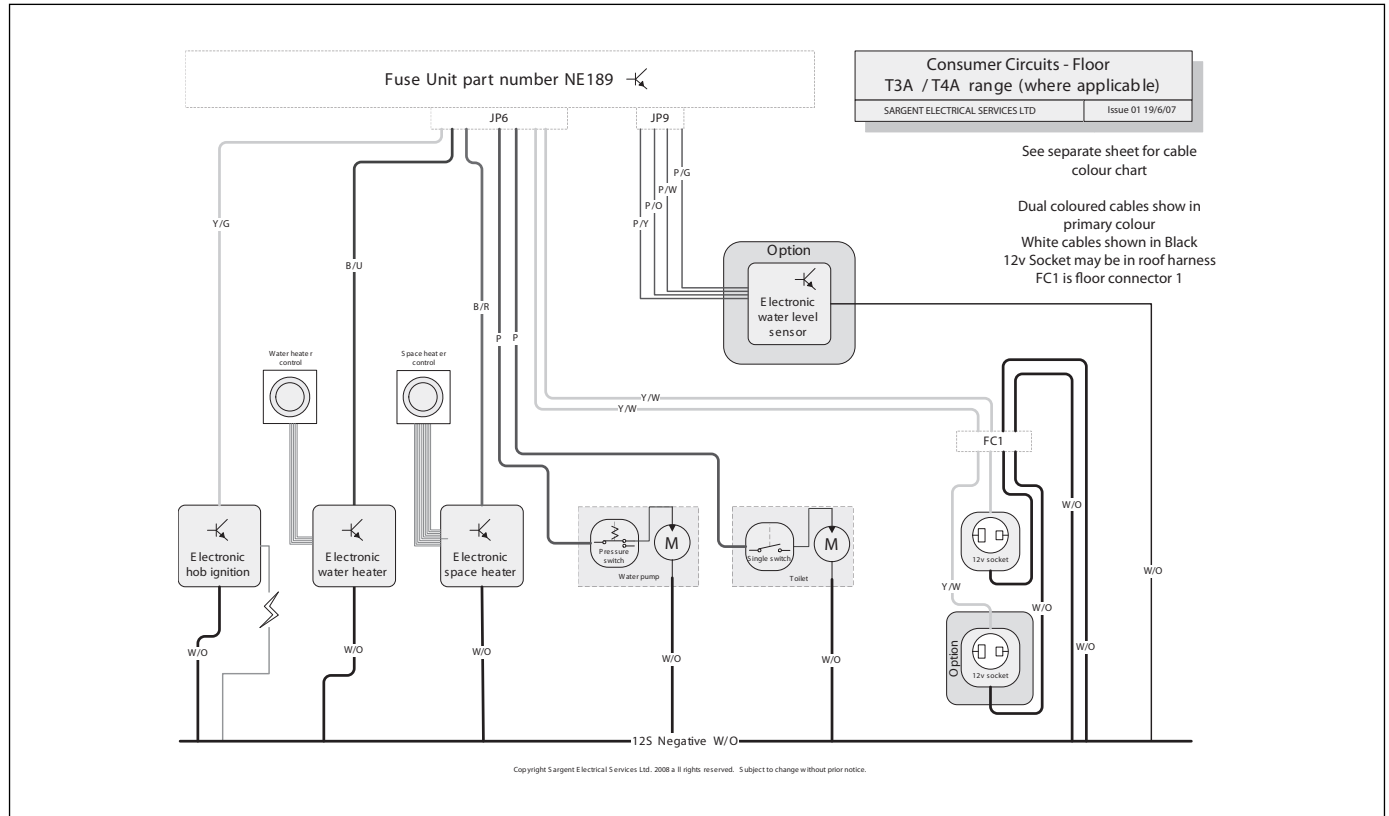

Wiring Diagrams

VOGUE RANGE - ROAD LIGHTS (VOGUE 460, 470, 495, 520 & 540)

VOGUE RANGE - 12V (VOGUE 460, 470, 495, 520 & 540)

Wiring Diagrams

VOGUE RANGE - 230V (VOGUE 460, 470, 495, 520 & 540)

Wiring Diagrams

VOGUE RANGE - ROAD LIGHTING (VOGUE 530, 600, 610, 620 & 650)

Copyright Sargent Electrical Services Ltd. 2008 all rights reserved. Subject to change without prior notice.

Wiring Diagrams

VOGUE RANGE - CONSUMER CIRCUITS - ROOF (VOGUE 530, 600, 610, 620 & 650)

Wiring Diagrams

VOGUE RANGE - CONSUMER CIRCUITS - FLOOR (VOGUE 530, 600, 610, 620 & 650)

Wiring Diagrams

VOGUE RANGE - POWER CIRCUITS (VOGUE 530, 600, 610, 620 & 650)

Wiring Diagrams

VOGUE RANGE - 230V CIRCUITS (VOGUE 530, 600, 610, 620 & 650)